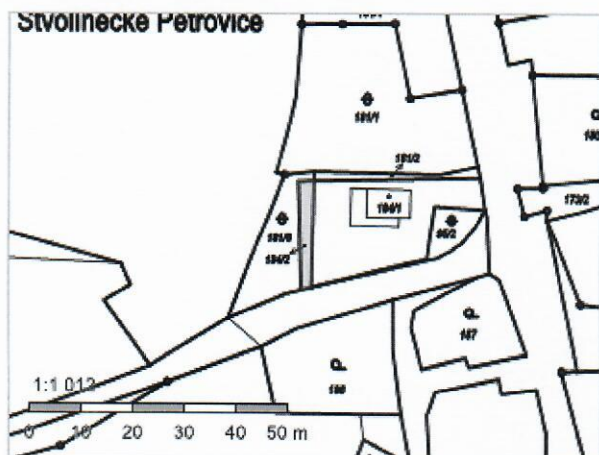

Informace o pozemku

Parcelní číslo:	184/2
Obec:	Stvolínky [562114]
Katastrální území:	Stvolínecké Petrovice [758647]
Číslo LV:	1
Výměra [m ²]:	53
Typ parcely:	Parcela katastru nemovitostí
Mapový list:	DKM
Určení výměry:	Ze souřadnic v S-JTSK
Způsob využití:	jiná plocha
Druh pozemku:	ostatní plocha