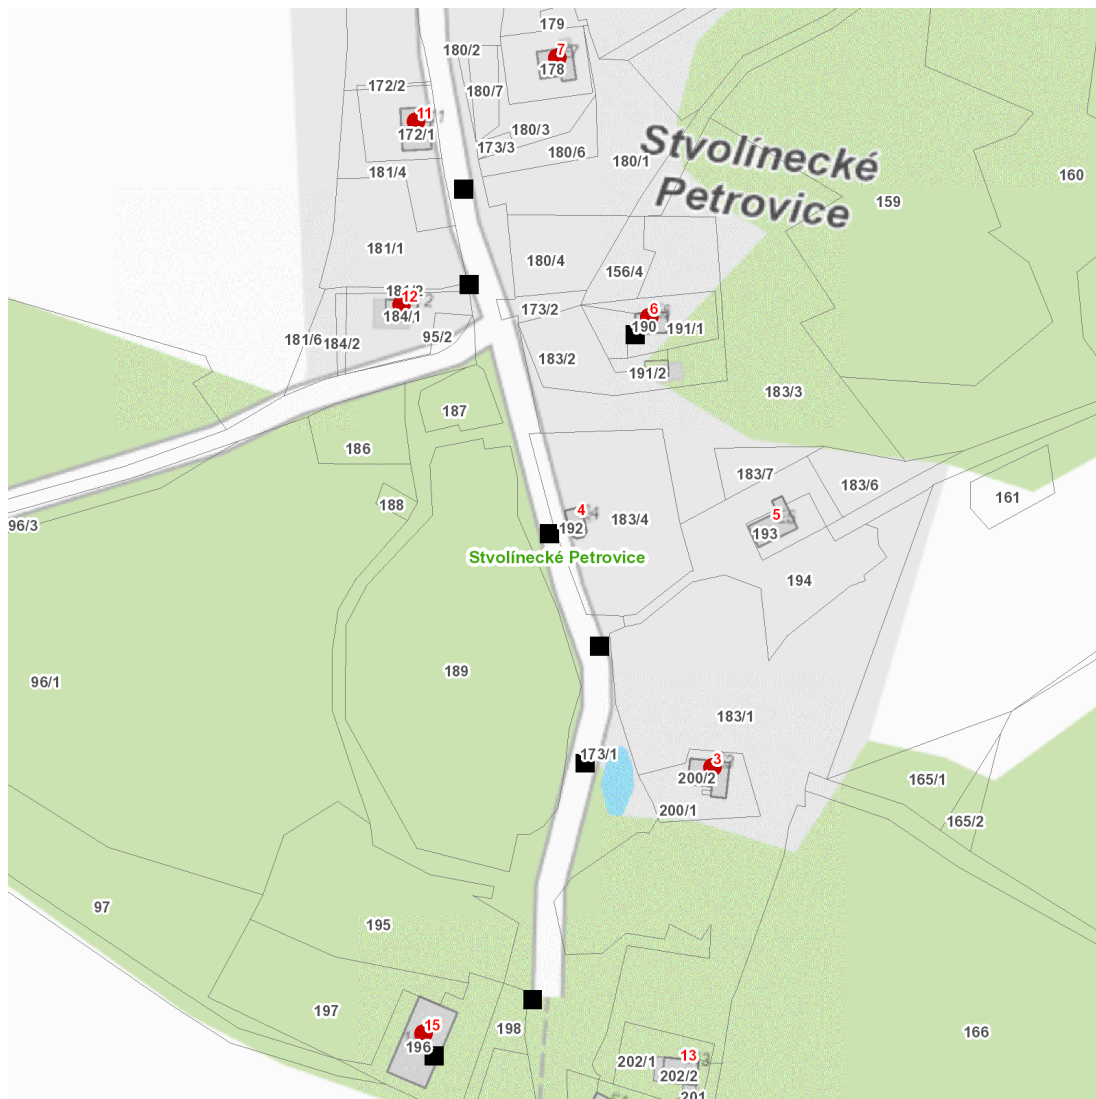

dne **29. 6. 2023** od **8:30** do **13:30** hodin

---

**Plánovaná odstávka zahrnuje tyto lokality:****Stvolínky** (okres Česká Lípa)část obce **Stvolínecké Petrovice**

č. p. 15

č. ev. 3, 6, 7, 11, 12

---

**UPOZORNĚNÍ**

**dne 29. 6. 2023 od 8:30 do 13:30 hodin****Orientační mapový podklad odstávkou dotčených lokalit****VYSVĚTLIVKY**

- – adresy dotčené odstávkou elektřiny
- – místa připojení k elektrické síti dotčená odstávkou

**INFORMACE ZASLÁNA**

IDDS: am3an3u (Obec Stvolínky)